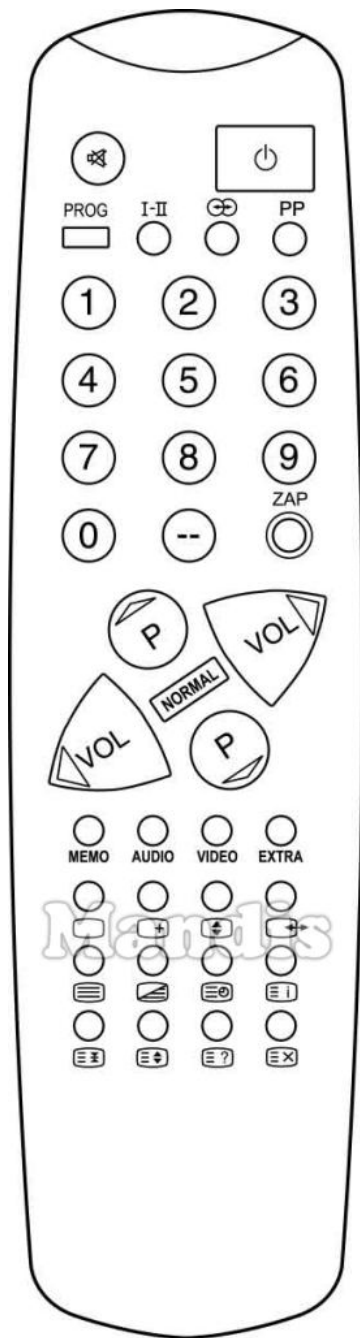

Original		Replacement		Original		Replacement	
	Mute		Mute / Dimmer		ZAP		Smart / List
	Power		Power		Up / P+		Up
	Prog		TV/Radio /		Up / P+		CH+ / Page+
	I-II		Audio / Lang I/II		Right / Vol+		Right
	O to O		Sound / Title		Right / Vol+		Vol+
	PP		Back / Return		Left / Vol-		Left
	1		1		Left / Vol-		Vol-
	2		2		Normal		OK
	3		3		Down / P-		Down
	4		4		Down / P-		CH- / Page-
	5		5		Red / Memo		Red / Netflix / Search
	6		6		Green / Audio		Green / APP / Repeat
	7		7		Green / Audio		Shift + Audio / Lang I/II
	8		8		Yellow / Video		Yellow / YouTube / Repeat
	9		9		Blue / Extra		Blue / Prime Video / Random
	0		0		[]		Display / Media
	--		Guide / EPG / --		[+]		Stop / Hold

Original
Replacement

	[◆]		Setup / OPT /
	[]↔		D.Menu / Top
	[≡]		Text / Goto
	[/≡]		Shift + Text /
	[≡ ⊙]		Subtitle / EQ
	[≡]		Info / Angle
	[≡ □]		Pause / Step / Freeze
	[≡ ◆]		Zoom / Size
	[≡ ?]		AV / Input / RDS
	[≡ X]		Exit / Cancel / Clear