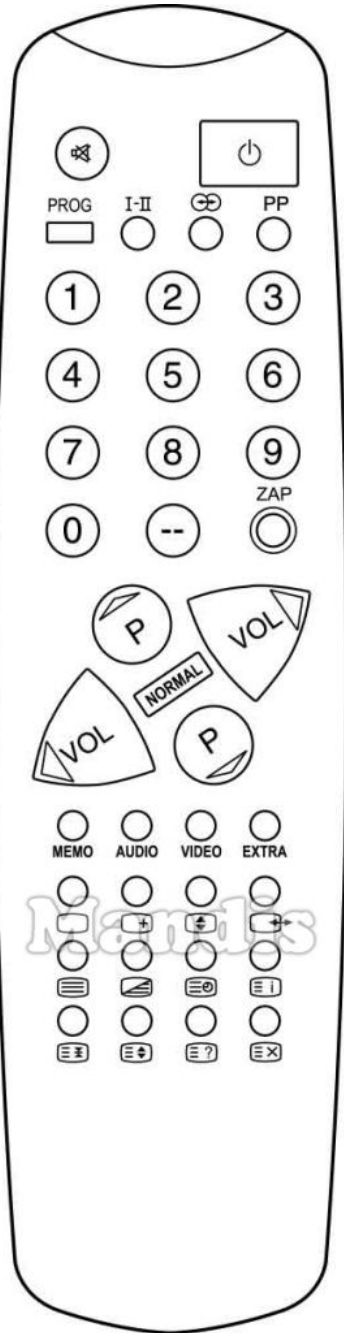

Original		Replacement		Original		Replacement	
	Mute		Mute / Dimmer		ZAP		Smart / List
	Power		Power		Up / P+		Up
	Prog		TV/Radio /		Up / P+		CH+ / Page+
	I-II		Audio / Lang I/II		Right / Vol+		Right
	O to O		Sound / Title		Right / Vol+		Vol+
	PP		Back / Return		Left / Vol-		Left
	1		1		Left / Vol-		Vol-
	2		2		Normal		OK
	3		3		Down / P-		Down
	4		4		Down / P-		CH- / Page-
	5		5		Red / Memo		Red / Netflix / Search
	6		6		Green / Audio		Green / APP / Repeat
	7		7		Green / Audio		Shift + Audio / Lang I/II
	8		8		Yellow / Video		Yellow / YouTube / Repeat
	9		9		Blue / Extra		Blue / Prime Video / Random
	0		0		[ ]		Display / Media
	--		Guide / EPG / --		[ + ]		Stop / Hold

Original	Replacement	Original	Replacement
	[ ♦ ]		Setup / OPT /
	[ ]↔		D.Menu / Top
	[ ≡ ]		Text / Goto
	[ /≡ ]		Shift + Text /
	[ ≡○ ]		Subtitle / EQ
	[ ≡ i ]		Info / Angle
	[ ≡□ ]		Pause / Step / Freeze
	[ ≡♦ ]		Zoom / Size
	[ ≡? ]		AV / Input / RDS
	[ ≡X ]		Exit / Cancel / Clear