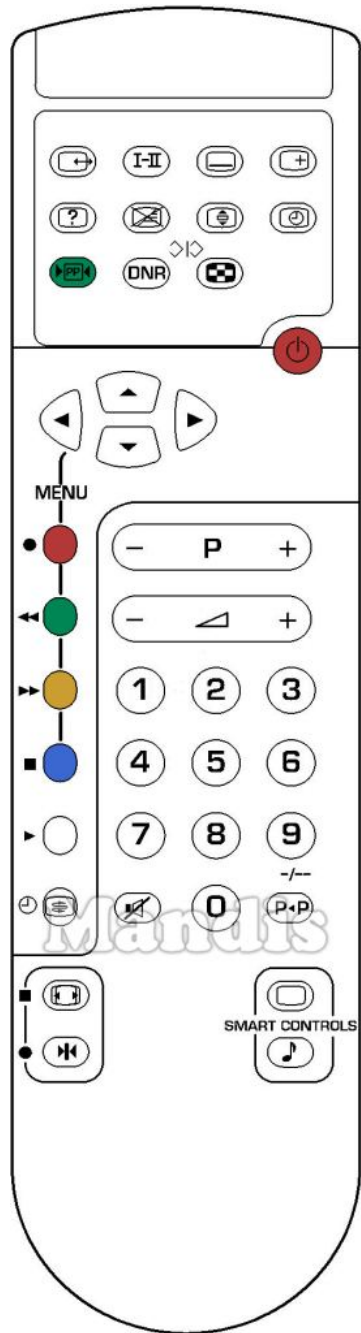

Original	Replacement	Original	Replacement
 Power	 Power	 Red / Menu	 Red
 ><>	 Shift + Menu	 Red / Menu	 Shift + Format
 Source	 AV	 Green / Menu	 Green
 I - II	 Dual	 Green / Menu	 Shift + Dual
 Subtitles	 Subt	 Yellow / Other	 Yellow
 [i+]	 Info	 Yellow / Other	 Menu
 [?]	 D. Menu	 Blue / OK	 Blue
 Mix	 TV/R	 Blue / OK	 Ok
 Zoom	 Eject	 Special Audio	 Shift + Subt
 Time	 Shift + AV	 Text	 Text
 [PP]	 Back	 P -	 Ch -
 DNR	 Options	 P +	 Ch +
 Mosaic	 Guide	 Vol -	 Vol -
 Up	 Up	 Vol +	 Vol +
 Down	 Down	 1	 1
 Right	 Right	 2	 2
 Left	 Left	 3	 3

	Original	Replacement	Original	Replacement
	4			
	5			
	6			
	7			
	8			
	9			
	0			
	Mute			
	P < P			
	Format			
	Freeze			
	Smart Controls Picture			
	Smart Controls Audio			

Original		Replacement		Original		Replacement	
	Power		Power		Stop		Stop
	Time		TV/R		Play		Play
	Zoom		3D		Timer		Shift + AV
	Mix		Text		P-		Ch -
	[?]		Shift + Info		P +		Ch +
	[i+]		Info		1		1
	Freeze/Rec		Pause		2		2
	Format/Stop		Format		3		3
	Source		AV		4		4
	I-II		Dual		5		5
	Up		Up		6		6
	Down		Down		7		7
	Right		Right		8		8
	Left		Left		9		9
	Rec		Rec		0		0
	<<		<<		-/-		Guide
	>>		>>		-/-		